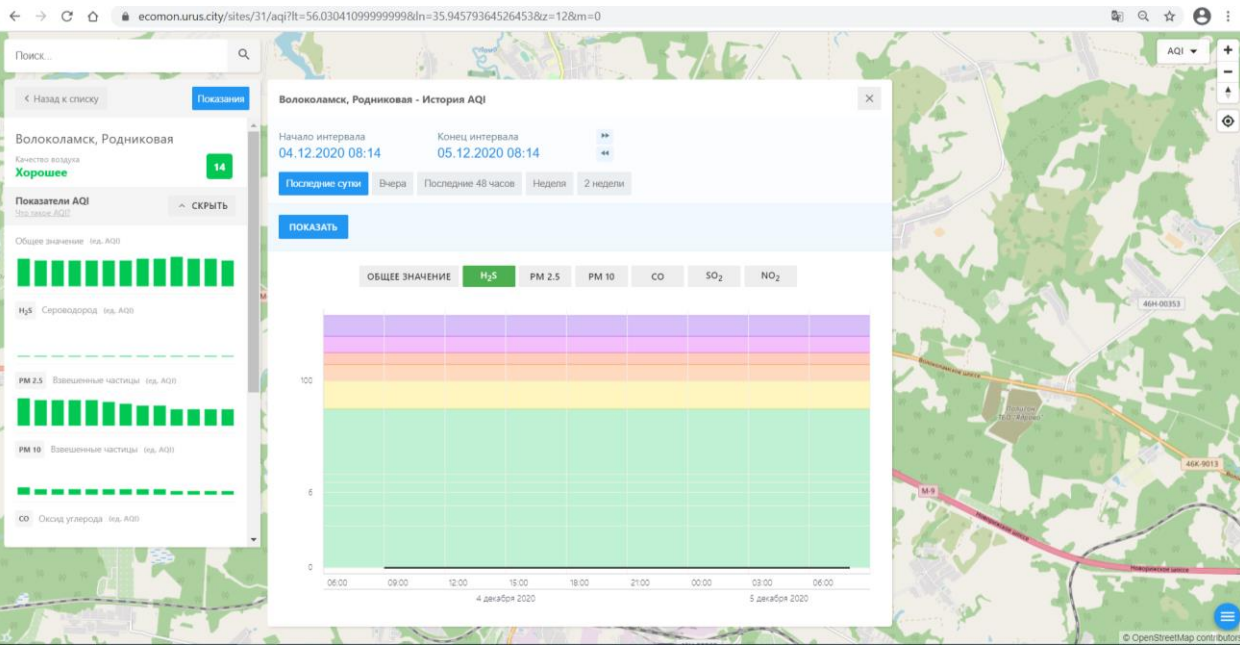

Общее значение (из AQI)

H₂S Сероводород (из AQI)

PM 2.5 Вещечные частицы (из AQI)

PM 10 Вещечные частицы (из AQI)

CO Оксид углерода (из AQI)

Волоколамск, Родниковая - История AQI

Начало интервала: 04.12.2020 08:14 Конец интервала: 05.12.2020 08:14

Последние сутки Вчера Последние 48 часов Неделя 2 недели

ПОКАЗАТЬ

ОБЩЕЕ ЗНАЧЕНИЕ H₂S PM 2.5 PM 10 CO SO₂ NO₂

100

50

0

06:00 09:00 12:00 15:00 18:00 21:00 00:00 03:00 06:00

4 декабря 2020 5 декабря 2020

© OpenStreetMap contributors

Поиск...

← Назад к списку Показать

Волоколамск, Родниковая

Качество воздуха **Хорошее** 14

Показатели AQI

Эта шкала AQI

Общее значение (из AQI)

H₂S Сероводород (из AQI)

PM 2.5 Вещечные частицы (из AQI)

PM 10 Вещечные частицы (из AQI)

CO Оксид углерода (из AQI)

Волоколамск, Родниковая - История AQI

Начало интервала: 04.12.2020 08:14 Конец интервала: 05.12.2020 08:14